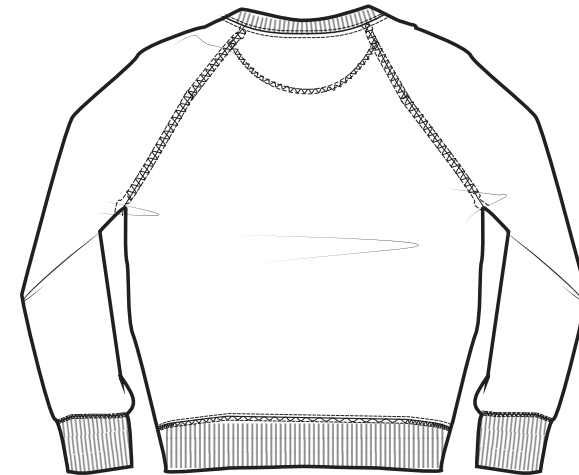

FRONT

BACK

SIZES		XS	S	M	L	XL	XXL	XXXL
A	Half Chest 2,5cm below armhole	46,5	49,5	52,5	55,5	58,5	61,5	64,5
B	Body Length (from HPS)	67,5	69,5	71,5	73,5	75,5	77,5	79,5
C	Sleeve length	76,5	78	79,5	81	82,5	84	85,5